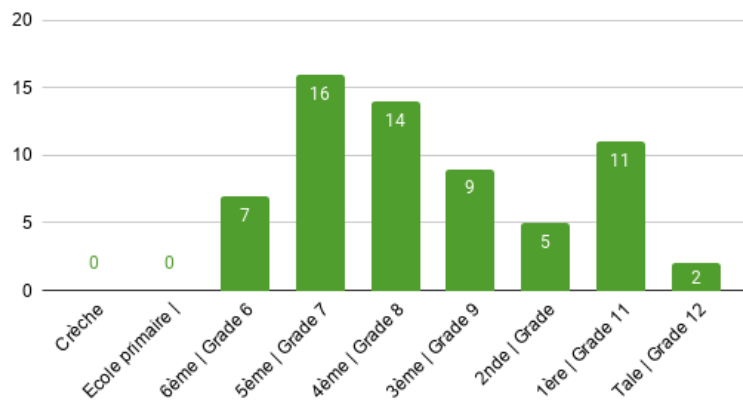

Number of respondents per Grade