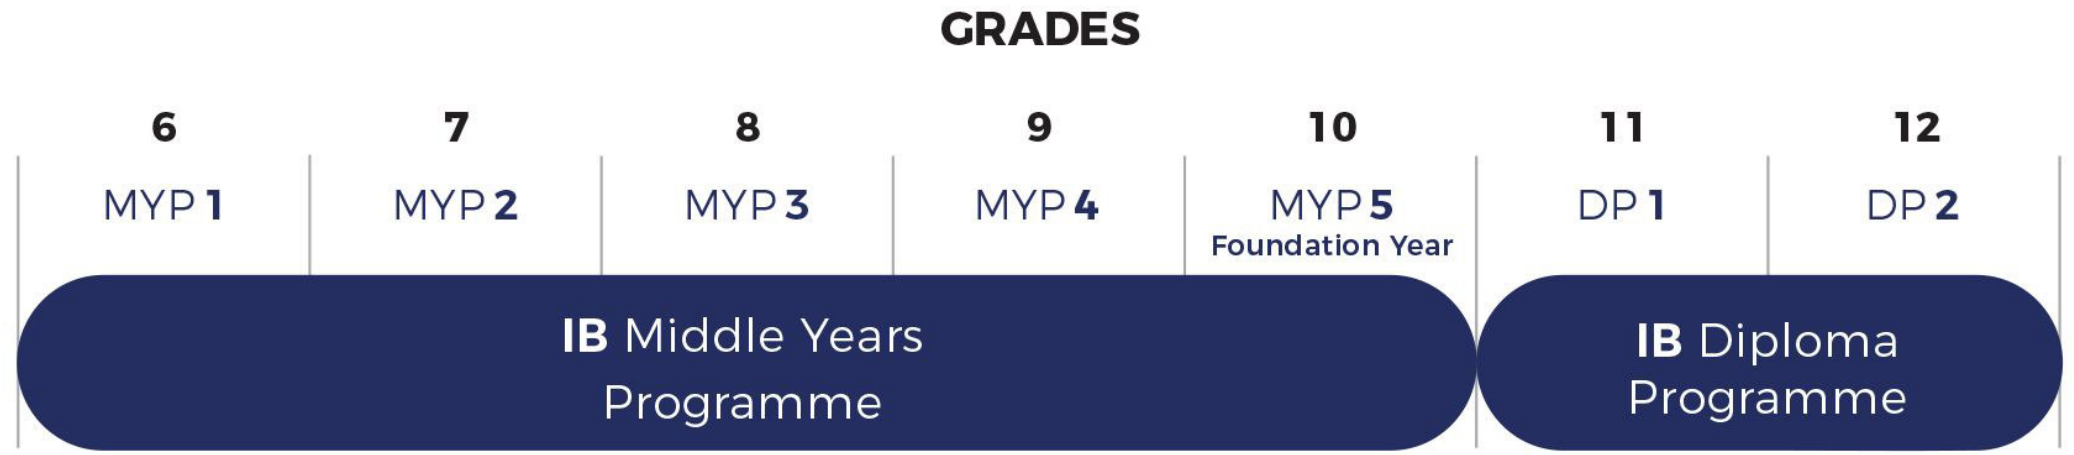

# Enko Ouaga Curriculum

- Notre curriculum couvre les équivalents de la 6ème jusqu'en Terminale.

**IB** = International Baccalaureate | **MYP** = Middle Years Programme | **DP** = Diploma Programme